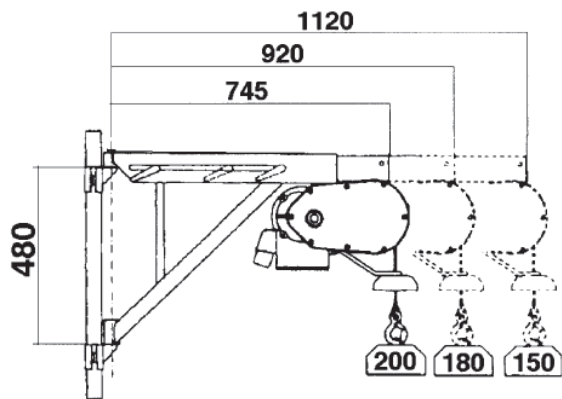

HE 235

*CED

Panel sterowania na 24 V
24v Remote Control Wired
Telecommande avec 24v
Fernbedienung 24v
Telecomando a 24v

Wciągarka HE 235 zawiera w komplecie ramię mocujące teleskopowe i dwa zaciski
The hoist HE235 includes also a telescopic support and a clamp couple
Le Treuil HE235 inclure également support télescopique et paire des colliers
Das Hubgeräte HE235 enthält auch eine Teleskopstütze und Klemme paar
El Elevador HE235 también incluye el soporte telescópico y pareja de bridas

HE 235

MODEL - VERSIONS - MODÈLES - AUSFÜHRUNGEN - VERSIONES

HE 235
Cod. HE235S25P5

HE 235 CED
Cod. HE235S25C5

AKCESORIA - ACCESSORIES - ACCESSOIRES - ZUBEHÖR - ACCESORIOS

Cod. S145818004

CED JEDNOFAZOWY Panel sterowania z niskim napięciem
SINGLE-PHASE remote-control with low voltage
CED MONOPHASE Commande électrique à distance à basse tension
Elektrische EINPHASEN-fernsteuerung mit Niederspannungs-druckknopf-tafel
CED MONOFÁSICO - Mando eléctrico a distancia con botonera de mando de baja tensión

23 M/MIN

ŚREDNICA LINY - STEEL CABLE DIAMETER - DIAMÈTRE DU CÂBLE - SEILDURCHMESSER - DIAMETRO DEL CABLE

5 MM

WAGA WCIĄGARKI - HOIST WEIGHT - POIDS DU TREUIL - GEWICHT - PESO

40 KG

WYMIARY - DIMENSIONS - DIMENSIONS - ABMESSUNG - DIMENSIONES