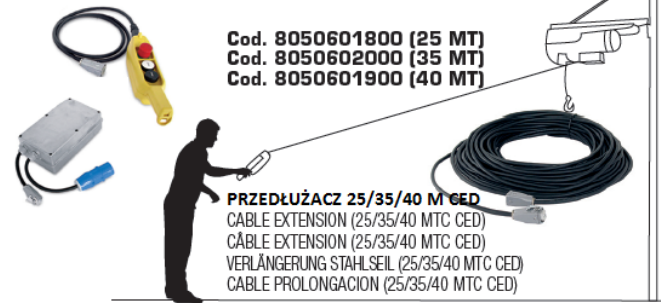

HE 235

*CED

Panel sterowania na 24 V
24v Remote Control Wired
Telecommande avec 24v
Fernbedienung 24v
Telecomando a 24v

Wciągarka HE 235 zawiera w komplecie ramię mocujące teleskopowe i dwa zaciski
The hoist HE235 includes also a telescopic support and a clamp couple
Le Treuil HE235 inclure également support télescopique et paire des colliers
Das Hubgeräte HE235 enthält auch eine Teleskopstütze und Klemme paar
El Elevador HE235 también incluye el soporte telescópico y pareja de bridas

HE 235

MODEL - VERSIONS - MODÈLES - AUSFÜHRUNGEN - VERSIONES

HE 235
Cod. HE235S25P5

HE 235 CED
Cod. HE235S25C5

AKCESORIA - ACCESSORIES - ACCESSOIRES - ZUBEHÖR - ACCESORIOS

Cod. S145818004

CED JEDNOFAZOWY Panel sterowania z niskim napięciem
SINGLE-PHASE remote-control with low voltage
CED MONOPHASE Commande électrique à distance à basse tension
Elektrische EINPHASEN-fernsteuerung mit Niederspannungs-druckknopf-tafel
CED MONOFÁSICO - Mando eléctrico a distancia con botonera de mando de baja tensión

Cod. 8050601800 (25 MT)
Cod. 8050602000 (35 MT)
Cod. 8050601900 (40 MT)

PRZEDŁUŻACZ 25/35/40 M CED
CABLE EXTENSION (25/35/40 MTC CED)
CÂBLE EXTENSION (25/35/40 MTC CED)
VERLÄNGERUNG STAHLSEIL (25/35/40 MTC CED)
CABLE PROLONGACION (25/35/40 MTC CED)