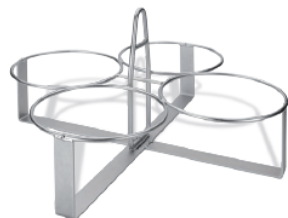

Cod. 9200826000

BALAST
BALLAST
LEST
BALLASTÜBERNAHME
CONTRAPESO

MAX
300 Kg

Cod. 0004500000

UCHWYT KUBŁOWY NA 4 WIADRA
PORTE-SEAUX (4 PLACES), SANS SEAUX
BUCKET RACK (FOR 4 BUCKETS), BUCKETS
NOT INCLUDED
EIMERTRÄGER (FÜR 4 EIMER) EIMER NICHT
EINGESCHLOSSEN
PORTA CUBOS (4 PUESTOS) SIN CUBOS

Cod. 0002900000 (lt 45)
Cod. 0002800000 (lt 80)